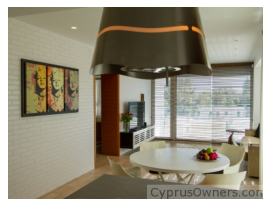

Апартаменты

4048, Germasogeia, Limassol Region, Cyprus
Georgiou A Road

Карта

Основные параметры

Спален	4
Состояние	Готов
Постройка	Новый
Общая площадь (м ²)	174
Жилая площадь (м ²)	150
Текущий этаж	2
Всего этажей	8
Вид на море	Да
До моря	0-100 м
До магазина	Шаговая доступность

Дополнительные параметры

Количество санузлов	3
Площадь веранды, балкона (м ²)	24
Наличие	Меблировано
Доступен к продаже с	01.10.2013

Цена

Продажа

900 000 EUR Всего

Boutique Residence - это комплекс апартаментов класса люкс. Искусно обработанные материалы и применение самых современных технологий создают уникальную атмосферу высокого стиля. Квартира занимает половину этажа и имеет самую современную аудио-визуальную электронику, такую как установка для Домашнего Кинотеатра, индивидуально контролируемого аудио во всех комнатах, новейшего телевизионного оборудования с плоскими экранами, включая LCD's в ванной комнате и Спутниковое сообщение. Также в квартире установлена система "Умный дом". Пешеходная дорожка среди деревьев эвкалипта парка Дасуди находится с 20 м от здания. Для более активных - высокотехнологичное оборудование в тренажерной зале Boutique Residence и прекрасный бассейн для плавания, доступный только владельцам апартаментов. Зоны общественного пользования находятся под наблюдением службы безопасности и следящего оборудования. Титул в наличии!