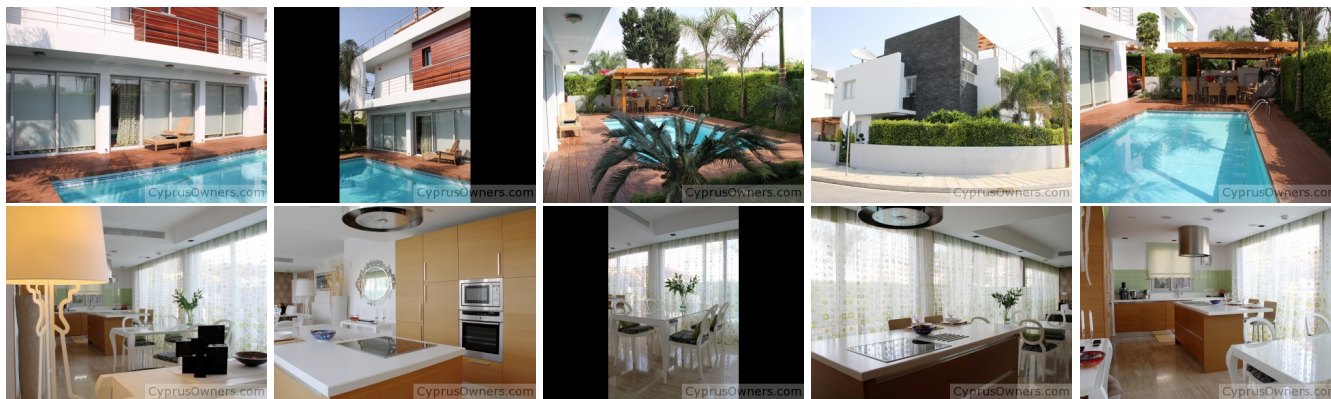

Дом

Limassol, Limassol Region, Cyprus
Chrysostomou Agroti, Дом: 2

Карта

Основные параметры

Площадь земли (м ²)	400
Общая площадь (м ²)	300
Жилая площадь (м ²)	210
Состояние	Готов
Спален	4
Постройка	Вторичка
Всего этажей	3
Вид на море	Да
До моря	100-200 м
До магазина	Шаговая доступность

Дополнительные параметры

Наличие	Меблировано
Количество санузлов	3
Год постройки	2008
Доступен к продаже с	01.09.2013
Доступен к осмотру с	01.09.2013

Цена

Продажа 1 300 000 EUR Всего