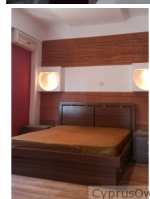

CyprusOwners.com

Τιμή

Βραχυπρόθεσμη
μίσθωση

Από 70 EUR Καθημερινά